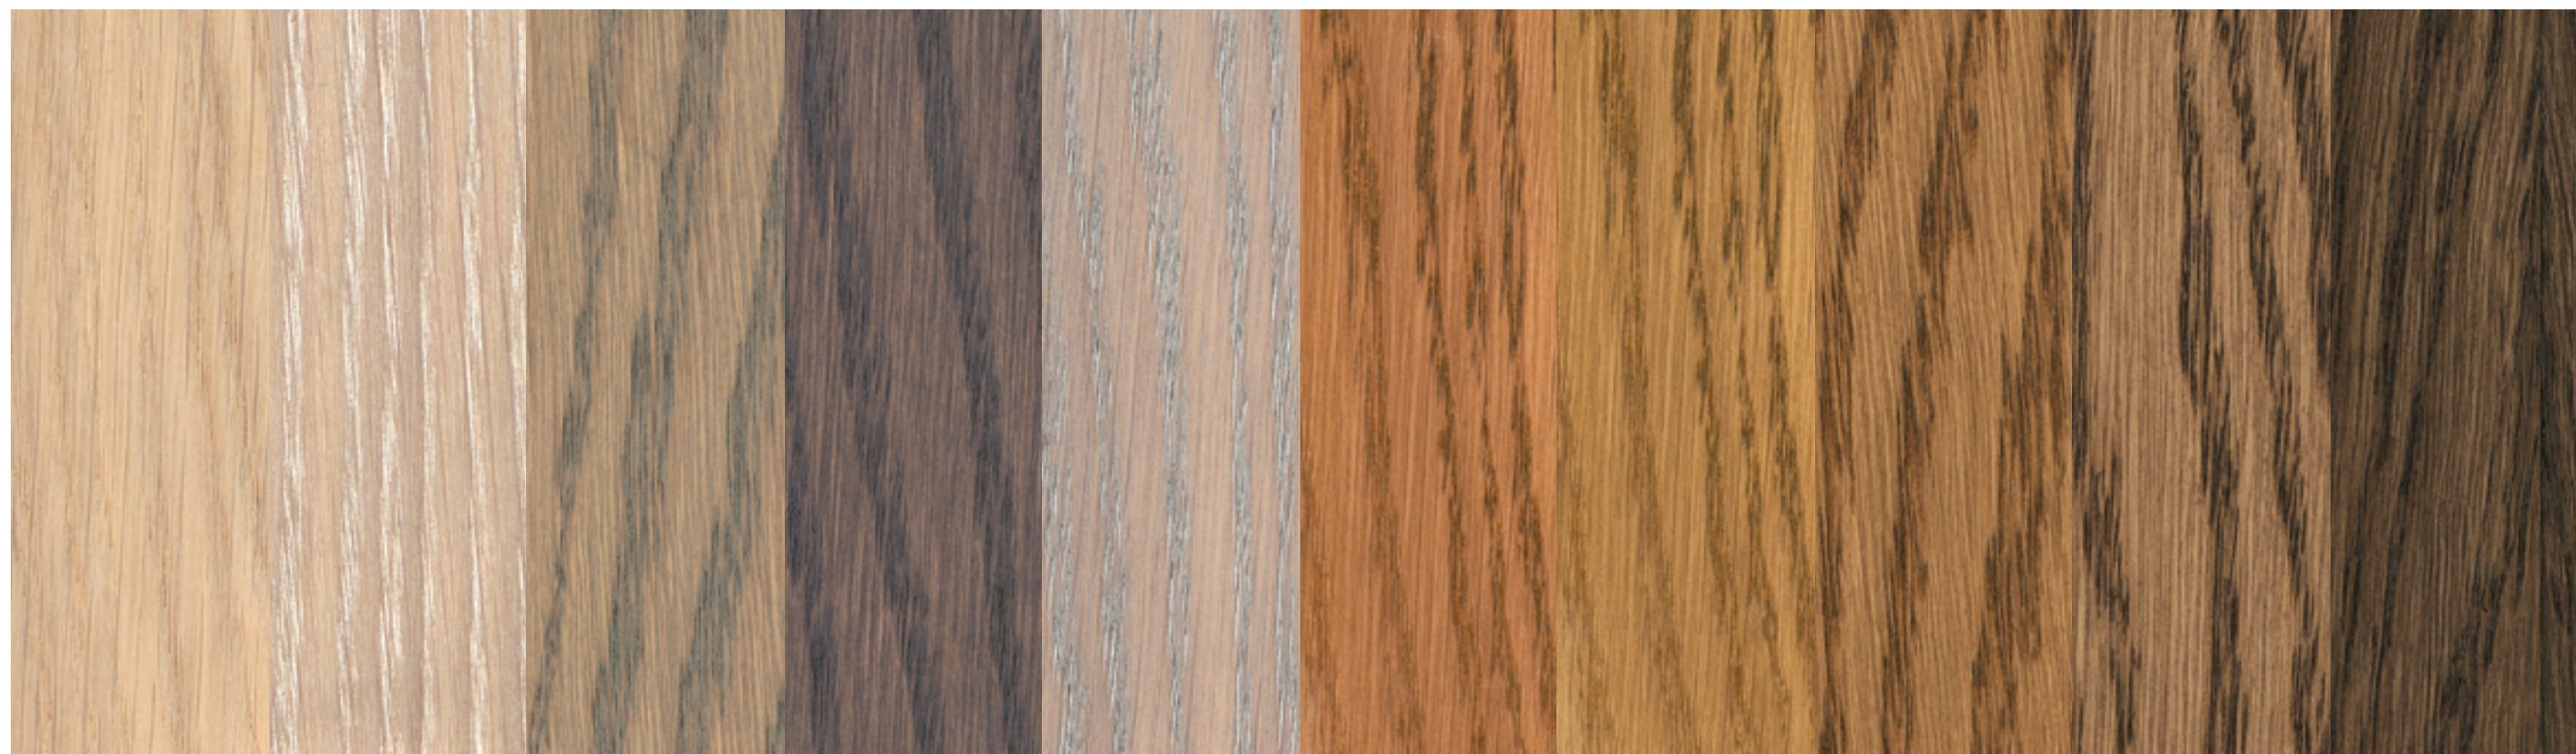

PRO TRANSPARENTNÍ NEBO INTENZIVNÍ TÓNOVÁNÍ

# OLEJOVÉ MOŘIDLO

Speciálně pro profesionální barevné tónování dřevěných podlah a nábytkových ploch. Jestli bude výsledný odstín transparentní nebo intenzivní závisí na způsobu nanášení. (Příklady na dubu)

|              |  |   |  |   |  |  |   |   |   |
|--------------|--|---|--|---|--|--|---|---|---|
| 3519 NATURAL | transparentní<br>^<br>3501 BÍLÁ<br>v<br>intenzivní | transparentní<br>^<br>3512 STŘÍBRNĚ ŠEDÁ<br>v<br>intenzivní | transparentní<br>^<br>3514 GRAFIT<br>v<br>intenzivní | transparentní<br>^<br>3518 SVĚTLE ŠEDÝ<br>v<br>intenzivní | transparentní<br>^<br>3516 JATOBA<br>v<br>intenzivní | transparentní<br>^<br>3541 HAVANA<br>v<br>intenzivní | transparentní<br>^<br>3543 KOŇAK<br>v<br>intenzivní | transparentní<br>^<br>3564 TABÁK<br>v<br>intenzivní | transparentní<br>^<br>3590 ČERNÁ<br>v<br>intenzivní |
|--------------|--|---|--|---|--|--|---|---|---|