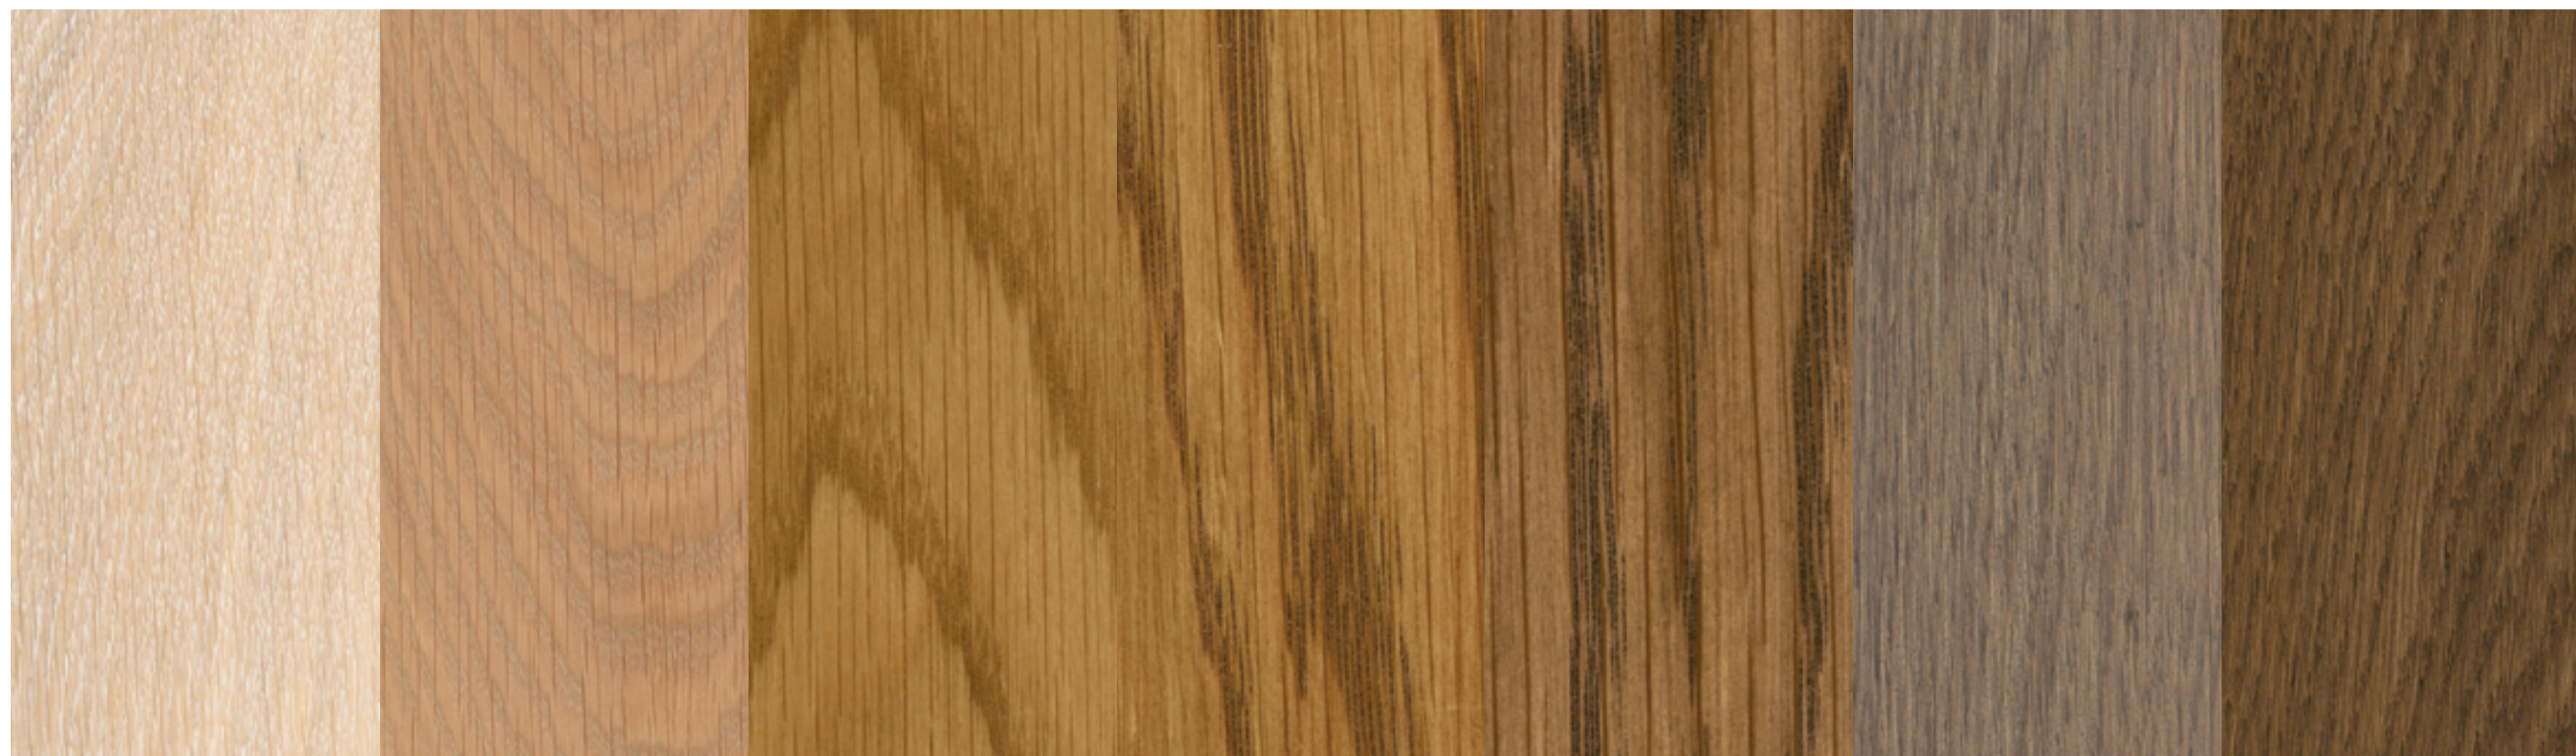

BAREVNĚ
NATÓNOVAT
NEBO DOCÍLIT
EFEKTŮ

TVRDÝ VOSKOVÝ OLEJ BAREVNÝ & EFEKT

Vysoce kvalitní Tvrdý voskový olej obohacený barevnými pigmenty k vytvoření odstínů nebo s efekt odstíny docílené pravými metalickými částicemi pro podlahy a nábytek. (Příklady na dubu)

3040
TRANSPARENTNĚ BÍLÝ

3067
SVĚTLE ŠEDÁ

3071
MEDOVÝ

3072
JANTAROVÝ

3073
HNĚDÁ ZEM

3074
GRAFIT

3075
ČERNÁ

3041
NATURAL TRANSPARENT

3091
STŘÍBRNÝ na černě zbarveném dubu

3092
ZLATÝ na černě zbarveném dubu