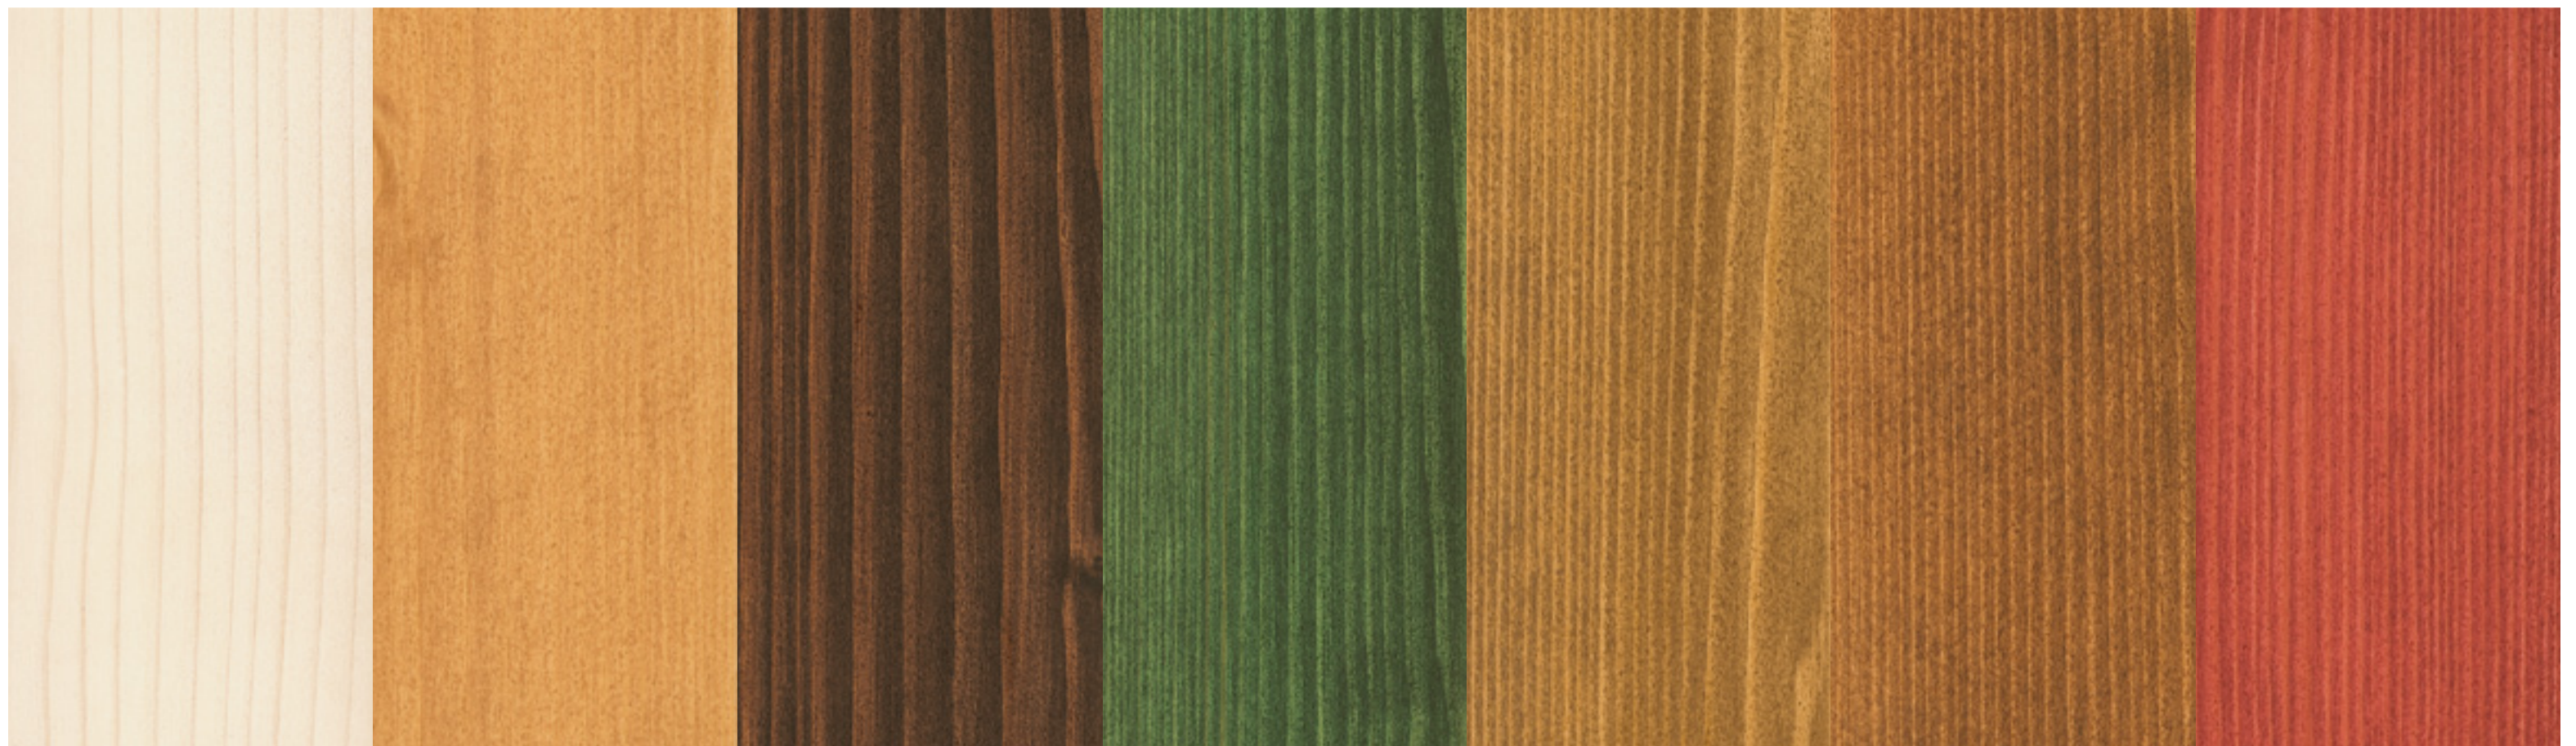

RYCHLEJŠÍ,
VYDATNĚJŠÍ A
ÚSPORNĚJŠÍ VE
SPOTŘEBĚ

* Minimální UV ochrana

JEDNORÁZOVÁ LAZURA HS PLUS

Jednorázová lazura vyhlazuje povrch dřeva. Nátěr je trvanlivý, odolný vůči povětrnostním vlivům a UV záření. Odpuzuje vodu a reguluje vlhkost. (Příklady na smrku)

9211
SMRK BÍLÝ*

9236
MODŘÍN

9264
PALISANDR

9242
JEDLOVĚ ZELENÁ

9241
DUB

9262
TEAK

9234
SKANDINÁVSKÁ ČERVENÁ

9212
STŘÍBRNÝ TOPOL