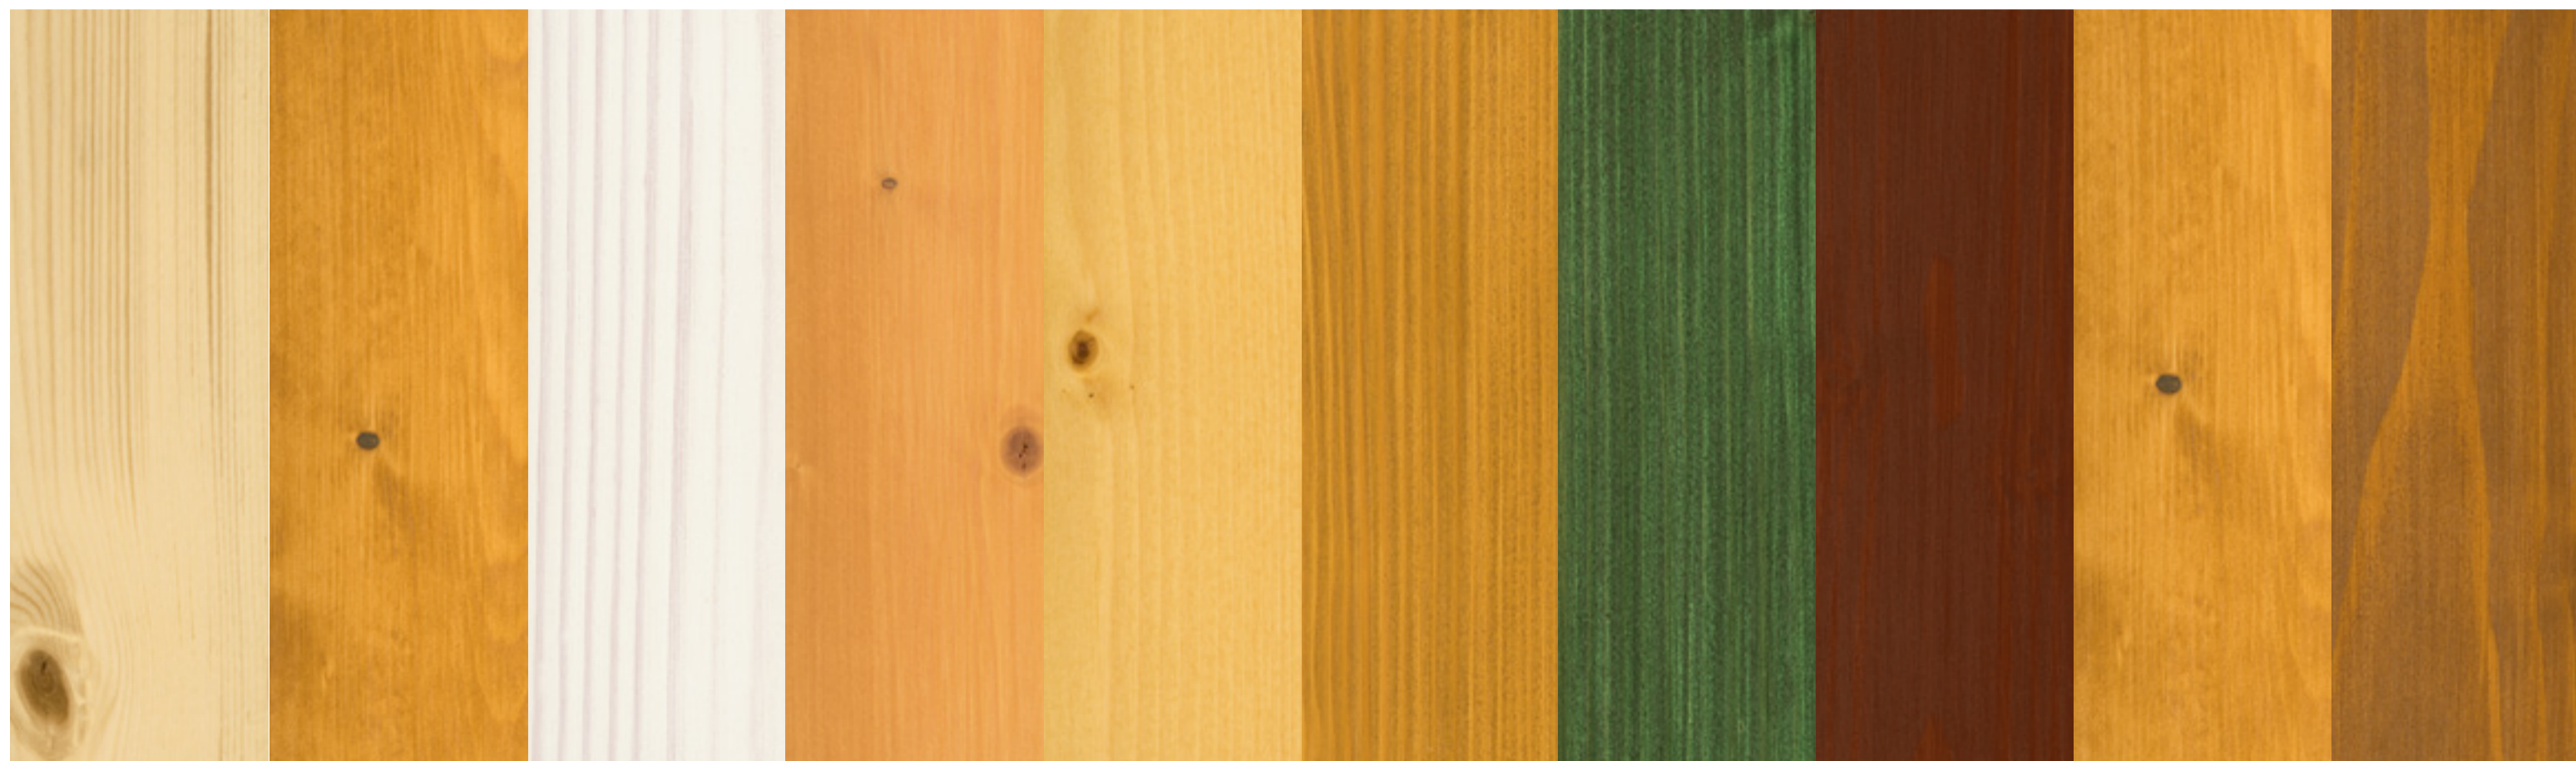

INOVATIVNÍ
DLOUHODOBÁ
OCHRANA DŘEVA
NA BÁZI OLEJE.

* Žádná UV ochrana

OCHRANNÁ OLEJOVÁ LAZURA

Vhodná na fasády, balkony, ploty, pohledové zábrany, přístřešky pro auta nebo terasy. Prodyšný povrch s otevřenými póry je preventivně chráněn proti napadení plísní, řasou a houbou (Příklady na smrku).

701
BEZBARVÁ* MATNÁ

732 + 701
DUB SVĚTLÝ + MAT

900
BÍLÁ

731
OREGON PINIE

710
PINIE

700
PINE

729
JEDLOVĚ ZELENÁ

703
MAHAGON